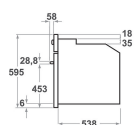

KOLSP 60602

12NC: 859991533430

Kod EAN8003437834080

KitchenAid

DANE OGÓLNE

Grupa produktowa	Piekarnik
Nazwa serii	KOLSP 60602
Dominujący kolor produktu	Inox
Typ budowy	Do zabudowy
Sterowanie	Mechaniczne i elektroniczne
Elementy obsługi i sygnalizacji	-
Czy urządzenie posiada sterowanie do płyty?	Brak
Do jakiego typu płyt urządzenie ma sterowanie?	-
Programy automatyczne	Tak
Natężenie	16
Napięcie	220-240
Częstotliwość	50/60
Długość przewodu zasilającego	90
Rodzaj wtyczki	Brak
Głębokość urządzenia przy drzwiach otwartych pod kątem 90°	-
Wysokość urządzenia	595
Szerokość urządzenia	595
Głębokość urządzenia	561
Minimalna wysokość niszy	0
Minimalna szerokość niszy	0
Głębokość niszy	0
Waga netto	40.9
Pojemność użytkowa	73
System czyszczenia	Pyroliza
Drabinki boczne	2
Blachy do pieczenia	2