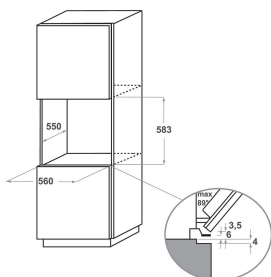

KOLSP 60602

12NC: 859991533430

Kod EAN8003437834080

KitchenAid

DANE OGÓLNE

Grupa produktowa	Piekarnik
Nazwa serii	KOLSP 60602
Dominujący kolor produktu	Inox
Typ budowy	Do zabudowy
Sterowanie	Mechaniczne i elektroniczne
Elementy obsługi i sygnalizacji	-
Czy urządzenie posiada sterowanie do płyty?	Brak
Do jakiego typu płyt urządzenie ma sterowanie?	-
Programy automatyczne	Tak
Natężenie	16
Napięcie	220-240
Częstotliwość	50/60
Długość przewodu zasilającego	90
Rodzaj wtyczki	Brak
Głębokość urządzenia przy drzwiach otwartych pod kątem 90°	-
Wysokość urządzenia	595
Szerokość urządzenia	595
Głębokość urządzenia	561
Minimalna wysokość niszy	0
Minimalna szerokość niszy	0
Głębokość niszy	0
Waga netto	40.9
Pojemność użytkowa	73
System czyszczenia	Pyroliza
Drabinki boczne	2
Blachy do pieczenia	2