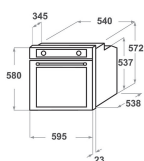

KOLSP 60602

12NC: 859991533430

Kod EAN8003437834080

KitchenAid

DANE OGÓLNE

Grupa produktowa	Piekarnik
Nazwa serii	KOLSP 60602
Dominujący kolor produktu	Inox
Typ budowy	Do zabudowy
Sterowanie	Mechaniczne i elektroniczne
Elementy obsługi i sygnalizacji	-
Czy urządzenie posiada sterowanie do płyty?	Brak
Do jakiego typu płyt urządzenie ma sterowanie?	-
Programy automatyczne	Tak
Natężenie	16
Napięcie	220-240
Częstotliwość	50/60
Długość przewodu zasilającego	90
Rodzaj wtyczki	Brak
Głębokość urządzenia przy drzwiach otwartych pod kątem 90°	-
Wysokość urządzenia	595
Szerokość urządzenia	595
Głębokość urządzenia	561
Minimalna wysokość niszy	0
Minimalna szerokość niszy	0
Głębokość niszy	0
Waga netto	40.9
Pojemność użytkowa	73
System czyszczenia	Pyroliza
Drabinki boczne	2
Blachy do pieczenia	2