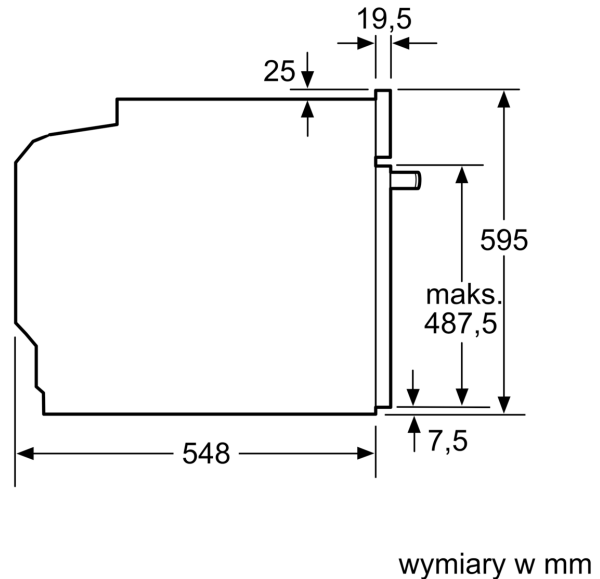

#### Dane techniczne:

- Długość przewodu sieciowego: 120 cm
- Napięcia znamionowe: 220 - 240 V
- Wartość całkowita przyłącza elektrycznego: 3.6 kW

#### Wymiary:

- Wymiary (WxSxG): 595 mm x 594 mm x 548 mm
- Wymiary niszy (WxSxG): 585 mm - 595 mm x 560 mm - 568 mm x 550 mm
- "Należy zachować wymiary i uwzględnić wskazówki montażowe zgodnie z rysunkiem montażowym"

**Serie 4, Piekarnik do zabudowy z funkcją pary, 60 x 60 cm, Czarny HRG272EB3**

Wymiary w mm

**A:** 19,5 mm  
**B:** Miejsce na przyłącza urządzenia 320 x 115 mm

Montaż z płytą grzejącą.