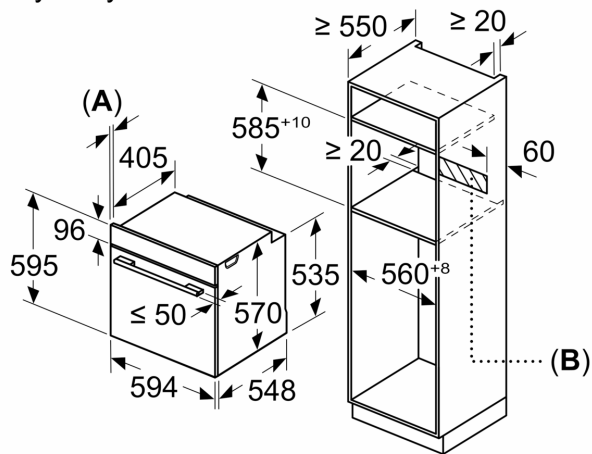

#### Dane techniczne:

- Długość przewodu sieciowego: 120 cm
- Napięcia znamionowe: 220 - 240 V
- Wartość całkowita przyłącza elektrycznego: 3.6 kW

#### Wymiary:

- Wymiary (WxSxG): 595 mm x 594 mm x 548 mm
- Wymiary niszy (WxSxG): 585 mm - 595 mm x 560 mm - 568 mm x 550 mm
- "Należy zachować wymiary i uwzględnić wskazówki montażowe zgodnie z rysunkiem montażowym"

**Serie 4, Piekarnik do zabudowy z funkcją pary, 60 x 60 cm, Czarny HRG272EB3**

Wymiary w mm

**A:** 19,5 mm  
**B:** Miejsce na przyłącza urządzenia 320 x 115 mm

Montaż z płytą grzejącą.