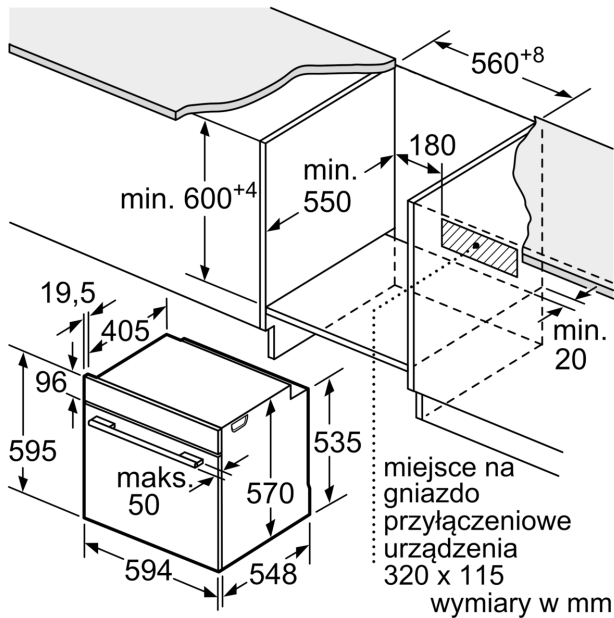

#### Dane techniczne:

- Długość przewodu sieciowego: 120 cm
- Napięcia znamionowe: 220 - 240 V
- Wartość całkowita przyłącza elektrycznego: 3.6 kW

#### Wymiary:

- Wymiary (WxSxG): 595 mm x 594 mm x 548 mm
- Wymiary niszy (WxSxG): 585 mm - 595 mm x 560 mm - 568 mm x 550 mm
- "Należy zachować wymiary i uwzględnić wskazówki montażowe zgodnie z rysunkiem montażowym"

**Serie 4, Piekarnik do zabudowy z funkcją pary, 60 x 60 cm, Czarny HRG272EB3**

Wymiary w mm

**A:** 19,5 mm  
**B:** Miejsce na przyłącza urządzenia 320 x 115 mm

Montaż z płytą grzejącą.