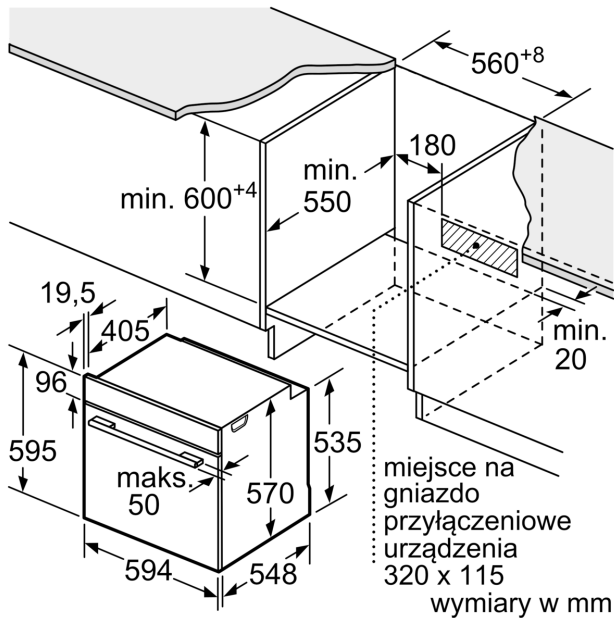

Typ budowy: Do zabudowy
 Zintegrowany system oczyszczania: Hydroliza
 Wymagana przestrzeń instalacyjna (WxSxG): 585-595 x 560-568 x 550 mm
 Wymiary urządzenia: 595x594x548 mm
 Wymiary zapakowanego urządzenia (WxSxG) (mm): 675 x 660 x 690 mm
 Materiał panelu sterowania: Szkło
 Materiał drzwi: Szkło
 Masa netto: 34.8 kg
 Pojemność użytkowa piekarnika: 71 l
 Kontrola temperatury: Mechaniczna
 Ilość lamp wewnętrznych: 1
 Długość kabla przyłączeniowego: 120.0 cm
 Kod EAN: 4242005464227
 Liczba komór - DYREKTYWA (2010/30/WE): 1
 Klasa efektywności energetycznej: A+
 Zużycie energii dla cyklu w trybie z włączonym wentylatorem: ... 0.94 kWh/cykl
 Zużycie energii na cykl przy termoobiegu - (2010/30/EC): 0.69 kWh/cykl
 Wskaźnik efektywności energetycznej (2010/30/EC): 81.2 %
 Moc przyłączeniowa: 3400 W
 Natężenie (A): 16 A
 Napięcie (V): 220-240 V
 Częstotliwość (Hz): 50; 60 Hz
 Rodzaj wtyczki: Wtyczka Schuko/Gardy z uziemieniem
 Zawarte akcesoria: ... 1 x Ruszt kombinowany, 1 x Brytfanka (blacha) uniwersalna

Wyposażenie standardowe:

- ruszt kombinowany, blacha uniwersalna

Bezpieczeństwo:

- Niska temperatura drzwi
- CoolTouch door: panele szklane w drzwiach piekarnika 3 szt
- Zabezpieczenie przed uruchomieniem przez dzieci

Dane techniczne:

- Długość przewodu sieciowego: 120 cm
- Napięcia znamionowe: 220 - 240 V
- Wartość całkowita przyłącza elektrycznego: 3.4 kW

Wymiary:

- Wymiary (WxSxG): 595 mm x 594 mm x 548 mm
- Wymiary niszy (WxSxG): 585 mm - 595 mm x 560 mm - 568 mm x 550 mm
- "Należy zachować wymiary i uwzględnić wskazówki montażowe zgodnie z rysunkiem montażowym"

**Serie 4, Piekarnik do zabudowy, 60 x 60 cm, Czarny
HBA214EB3**

Wymiary w mm

A: 19,5 mm
B: Miejsce na przyłącza urządzenia 320 x 115 mm

Montaż z płytą grzejącą.