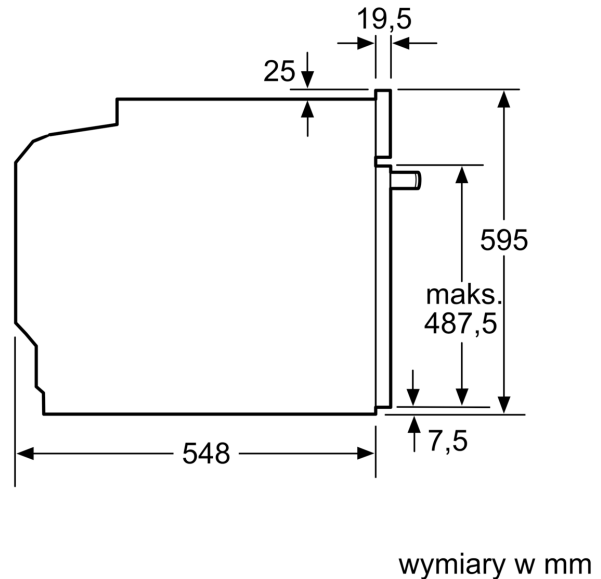

Typ budowy: Do zabudowy
 Zintegrowany system oczyszczania: Hydroliza
 Wymagana przestrzeń instalacyjna (WxSxG): 585-595 x 560-568 x 550 mm
 Wymiary urządzenia: 595x594x548 mm
 Wymiary zapakowanego urządzenia (WxSxG) (mm): 675 x 660 x 690 mm
 Materiał panelu sterowania: Szkło
 Materiał drzwi: Szkło
 Masa netto: 34.8 kg
 Pojemność użytkowa piekarnika: 71 l
 Kontrola temperatury: Mechaniczna
 Ilość lamp wewnętrznych: 1
 Długość kabla przyłączeniowego: 120.0 cm
 Kod EAN: 4242005464227
 Liczba komór - DYREKTYWA (2010/30/WE): 1
 Klasa efektywności energetycznej: A+
 Zużycie energii dla cyklu w trybie z włączonym wentylatorem: ... 0.94 kWh/cykl
 Zużycie energii na cykl przy termoobiegu - (2010/30/EC): 0.69 kWh/cykl
 Wskaźnik efektywności energetycznej (2010/30/EC): 81.2 %
 Moc przyłączeniowa: 3400 W
 Natężenie (A): 16 A
 Napięcie (V): 220-240 V
 Częstotliwość (Hz): 50; 60 Hz
 Rodzaj wtyczki: Wtyczka Schuko/Gardy z uziemieniem
 Zawarte akcesoria: ... 1 x Ruszt kombinowany, 1 x Brytfanka (blacha) uniwersalna

Dane techniczne:

- Długość przewodu sieciowego: 120 cm
- Napięcia znamionowe: 220 - 240 V
- Wartość całkowita przyłącza elektrycznego: 3.4 kW

Wymiary:

- Wymiary (WxSxG): 595 mm x 594 mm x 548 mm
- Wymiary niszy (WxSxG): 585 mm - 595 mm x 560 mm - 568 mm x 550 mm
- "Należy zachować wymiary i uwzględnić wskazówki montażowe zgodnie z rysunkiem montażowym"

**Serie 4, Piekarnik do zabudowy, 60 x 60 cm, Czarny
HBA214EB3**

Wymiary w mm

A: 19,5 mm
B: Miejsce na przyłącza urządzenia 320 x 115 mm

Montaż z płytą grzejącą.