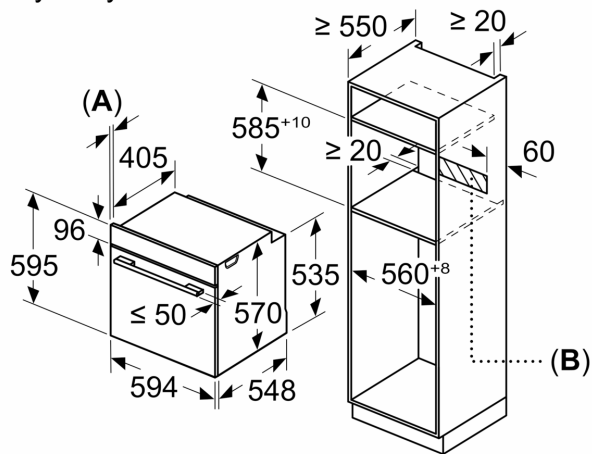

Dane techniczne:

- Długość przewodu sieciowego: 120 cm
- Napięcia znamionowe: 220 - 240 V
- Wartość całkowita przyłącza elektrycznego: 3.4 kW

Wymiary:

- Wymiary (WxSxG): 595 mm x 594 mm x 548 mm
- Wymiary niszy (WxSxG): 585 mm - 595 mm x 560 mm - 568 mm x 550 mm
- "Należy zachować wymiary i uwzględnić wskazówki montażowe zgodnie z rysunkiem montażowym"

**Serie 4, Piekarnik do zabudowy, 60 x 60 cm, Czarny
HBA214EB3**

Wymiary w mm

A: 19,5 mm
B: Miejsce na przyłącza urządzenia 320 x 115 mm

Montaż z płytą grzejącą.