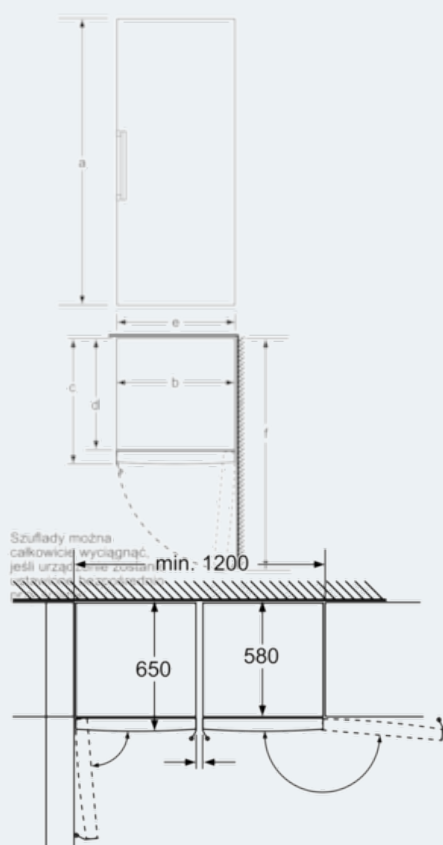

Wymiary

- Wymiary urządzenia: W 186,0 cm x S 60,0 cm x G 65,0 cm

Parametry techniczne

- Drzwi zamocowane prawostronnie, z możliwością zmiany strony
- Z przodu nóżki o regulowanej wysokości, z tyłu rolki
- Możliwość dostawienia urządzenia bezpośrednio do ściany bocznej bez straty miejsca i bez utraty swobody wyjmowania szuflad.
- Uchwyty do przenoszenia
- Moc przyłączeniowa: 90 W
- 220 - 240 V
- Klasa klimatyczna: SN-T

- ¹W oparciu o standardowy, 24-godzinny test. Faktyczne zużycie energii zależy od sposobu użytkowania urządzenia i jego umiejscowienia.

- ²W celu osiągnięcia podanych wartości zużycia energii, należy zachować minimalny odstęp 3,5 cm między tyłem chłodziarki a ścianą, co należy uwzględnić przy planowaniu wymiarów niszy. Bez zachowania minimalnego odstępu funkcjonalność urządzenia nie zmienia się, zwiększy się nieznacznie zużycie energii

Ogólne informacje

iQ500

GS36NAI31

Kolor drzwi: Stal szlachetna (powłoka
antiFingerprint)
noFrost, Zamrażarka

Rysunki wymiarowe

Szufłady można całkowicie wyciągnąć
jeśli urządzenie zostanie ustawione
bezpośrednio przy ścianie. wymiary w mm