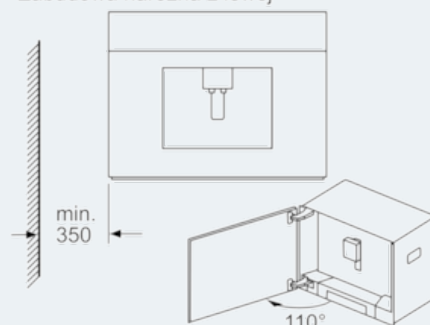

CT636LES1

Automatyczny ekspres ciśnieniowy

Kolor: stal szlachetna

Rysunki wymiarowe

Zabudowa narożna z lewej

Korzystając z 92° ogranicznika zawiasu (nr części zamiennej 00636455) minimalny odstęp do ścianki wynosi tylko 100 mm.

wymiary w mm