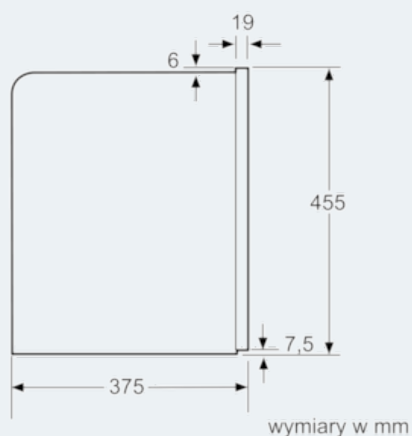

CT636LES1

Automatyczny ekspres ciśnieniowy

Kolor: stal szlachetna

Rysunki wymiarowe

Zabudowa narożna z lewej

Korzystając z 92° ogranicznika zawiasu (nr części zamiennej 00636455) minimalny odstęp do ścianki wynosi tylko 100 mm.

wymiary w mm