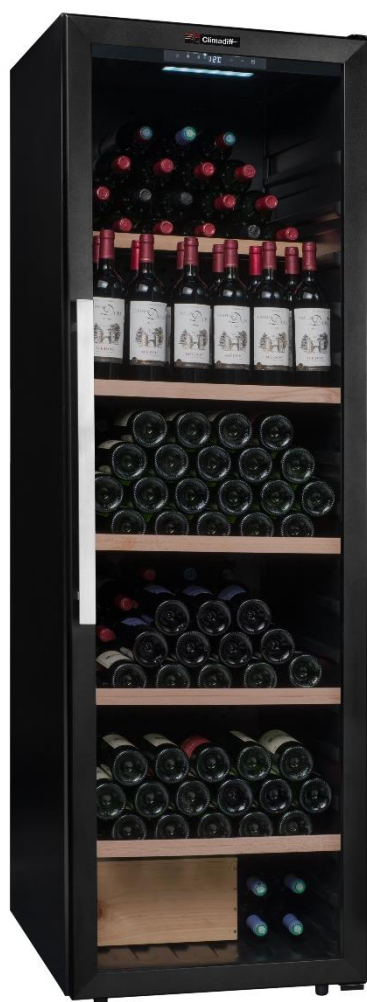

CHŁODZIARKA DO WINA

CPW250B1

Model:	CPW250B1
Rodzaj urządzenia:	wolnostojąca
Przeznaczenie:	wielofunkcyjna
Maksymalna liczba butelek (0,75l):	248
Strefy temperatur:	1 lub multistrefa
Zakres regulacji temperatury:	5 - 20 ° C
Wyświetlacz cyfrowy temperatury:	tak
Oświetlenie wewnętrzne:	LED białe
Liczba półek:	5 metalowych z drewnianym frontem
Wysuwane półki:	nie
Wymiary - wysokość (cm):	188,2
Wymiary - szerokość (cm):	59,5
Wymiary - głębokość (cm):	70
Drzwi:	szkło anty UV
Rama drzwi:	czarna
Zmiana kierunku otwierania drzwi:	nie
Regulowane nóżki:	tak (+ 1,8 cm)
Kółka z tyłu:	tak
Obudowa:	czarna
Zamek:	nie
System antywibracyjny:	tak
Alarm:	nie
Cyfrowy wyświetlacz wilgotności:	nie
Filtr węglowy:	tak
System zimowy:	tak
Chłodzenie:	R600a
Waga netto:	83 kg
Pobór prądu:	205 kWh / rok
Klasa energetyczna:	G
Klasa klimatyczna:	ST-T 18-43 ° C
Poziom hałasu:	43 dB
Kod EAN	3595320106480