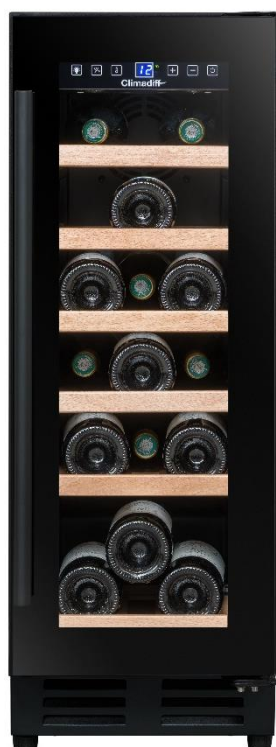

CHŁODZIARKA DO WINA

CBU18S2B

Model:	CBU18S2B
Rodzaj urządzenia:	Do zabudowy
Przeznaczenie:	serwowanie
Maksymalna liczba butelek (0,75l):	18
Strefy temperatur:	1
Zakres regulacji temperatury:	5 - 20 ° C
Wyświetlacz cyfrowy temperatury:	tak
Oświetlenie wewnętrzne:	LED białe
Liczba półek:	5 drewnianych
Wysuwane półki:	tak
Wymiary - wysokość (cm):	82 (+ 6 cm)
Wymiary - szerokość (cm):	29,5
Wymiary - głębokość (cm):	57,5
Drzwi:	szkło anty UV
Rama drzwi:	czarne szkło
Zmiana kierunku otwierania drzwi:	tak
Regulowane nóżki:	tak
Kółka z tyłu:	nie
Obudowa:	czarna
Zamek:	nie
System antywibracyjny:	tak
Alarm:	nie
Cyfrowy wyświetlacz wilgotności:	nie
Filtr węglowy:	nie
System zimowy:	nie
Chłodzenie:	R600a
Waga netto:	30 kg
Pobór prądu:	94 kWh / rok
Klasa energetyczna:	F / A (poprzednia klasa energ.)
Klasa klimatyczna:	SN-N 10-32 ° C
Poziom hałasu:	40 dB
Kod EAN	3595320106374