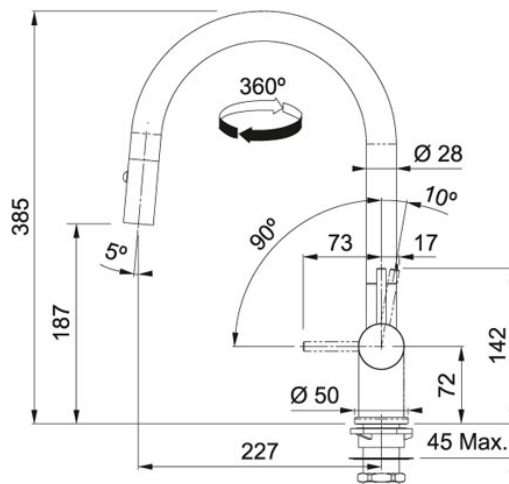

Active Neo Pull-Out Spray pull-out spray Czarny mat |

115.0554.088

RODZINA : Baterie | SERIA : Active Neo Pull-Out Spray | MODEL : pull-out spray | WYKOŃCZENIE : Czarny mat

Baterie ACTIVE NEO SM PULL-OUT SPRAY w kolorach SuperMetallic to nowoczesna linia baterii kuchennych Franke, którą oprócz kolorów wyróżnia szereg innowacji

Technologia oszczędzająca wodę

Dwustopniowa głowica pozwala zmniejszyć zużycie wody o 50%, jednocześnie zapewniając optymalne napowietrzenie strumienia.

Zakres ruchu dźwigni mieszacza 0°-90°

Ułatwia sterowanie strumieniem wody, również wtedy, kiedy bateria znajduje się blisko ściany.

Technologia anti-scale

Elastyczne sitko prysznicowe, które znacznie ogranicza osadzanie się kamienia w przypadku twardej wody

DANE TECHNICZNE

Typ	Pull-Out Spray
Rodzaj baterii	wysokociśnieniowa
Sterowanie	dźwignia mieszacza z boku
Całkowita wysokość	385,00 mm
Wysokość do końca wylewki	187,00 mm
Zasięg wylewki	227,00 mm
Obrót wylewki w stopniach	360 °
Głowica	ceramiczna
Ilość otworów (pod baterią, pokrętło korka automatycznego, inne)	jeden Ø35mm

CECHY PRODUKTU

	Bateria jednodźwigniowa		Otwór montażowy Ø 35 mm
	Podkładka usztywniająca do montażu w zlewomyszczakach ze stali szlachetnej w komplecie		Water Saving