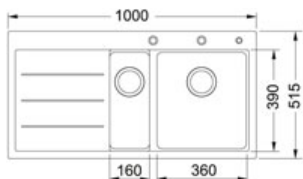

Mythos Fusion MTF 651-100 Fragranit+ Onyx | 114.0167.690

RODZINA : Zlewozmywaki | SERIA : Mythos Fusion | MODEL : MTF 651-100 | WYKOŃCZENIE : Fragranit+ Onyx | LINIA : Mythos | SPOSÓB MONTAŻU : Wbudowywane

INNE WERSJE KOLORYSTYCZNE

114.0167.689

115.0043.550

115.0055.815