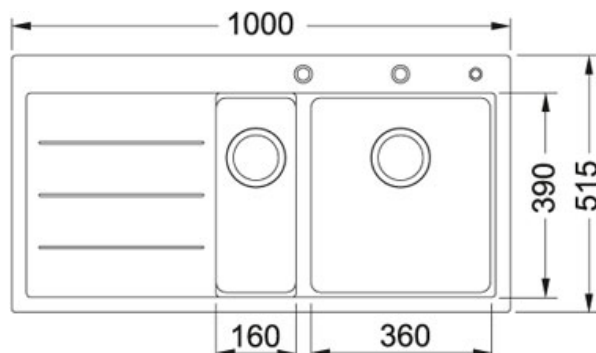

## DANE TECHNICZNE

Minimalna szer. podbudowy	600,00 mm
Rozmiar odpływu	3 1/2"
Ilość otworów (pod baterię, pokrętko korka automatycznego, inne)	2 podfrezowane otwory + 1 mały (pod dozownik)
Długość produktu	1 000,00 mm
Szerokość produktu	515,00 mm
Długość dużej komory	360,00 mm
Szerokość dużej komory	390,00 mm
Głębokość dużej komory	200,00 mm
Długość małej komory	160,00 mm
Szerokość małej komory	390,00 mm
Głębokość małej komory	140,00 mm
Ilość komór	1 1/2
Długość wycięcia	980,00 mm
Szerokość wycięcia	495,00 mm
Wycięcie wg szablonu	nie
Położenie ociekacza	po prawej
Materiał	Fragranit + ze stalowymi zdobieniami na ociekaczu
Typ przelewu	ukryty
FUN# dla komory po przeciwnej stronie	114.0167.689

## CECHY PRODUKTU

	Zlewozmywak wbudowywany		Zestaw odpływow z syfonem w komplecie
	Pojemność komory głównej 27l		Odporny na zarysowania
	Odporny na uderzenia		Odporny na promieniowar UV
	Zawór mimosrodowy z sitkiem 3,5"		Zabezpieczoną technologią hamującą rozwój bakterii i drobnoustrojów
	Możliwość montażu dozownika		Sanitized® Kork automatyczny sterowany pokrętkiem
	Odporny na krótkotrwałe działanie wysokiej temperatury do 280°C		Higieniczna powierzchnia
	Odporny na powstawanie plam i przebarwień		Nie traci koloru
			Odporny na gwałtowne zmiany temperatur
			Możliwość montażu młynka do odpadów
			Odporny na powstawanie plam i przebarwień